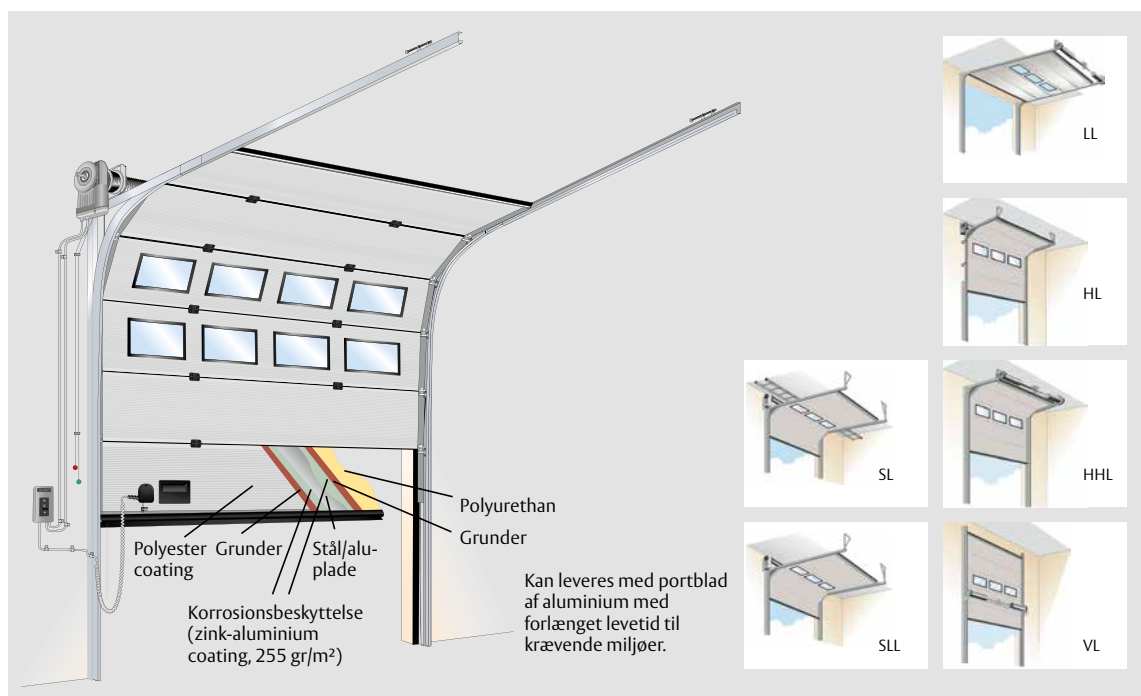

Specifikation af dimensioner