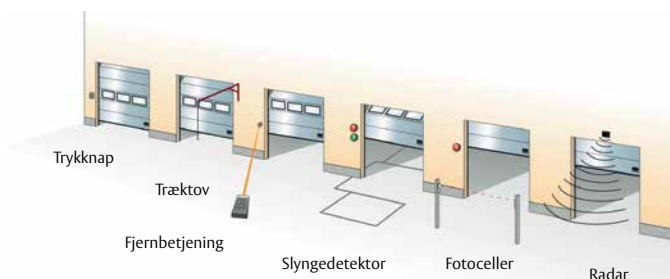

Valgmuligheder aktivering og automatisering

Kædetræk manuel drift
Der fås to forskellige slags kædetræk, afhængigt af portens vægt.

Alle manuelle ASSA ABLOY-porte kan opgraderes med maskinerier og automatisering.

Indendørs

Udendørs

Komplet lås med håndtag og cylinder til begge sider eller kun den ene side. Alle porte, der er forsynet med en elektrisk lås, kan låses/låses op ved hjælp af en afbryder eller via en PC. Låseindstilling kan overvåges.