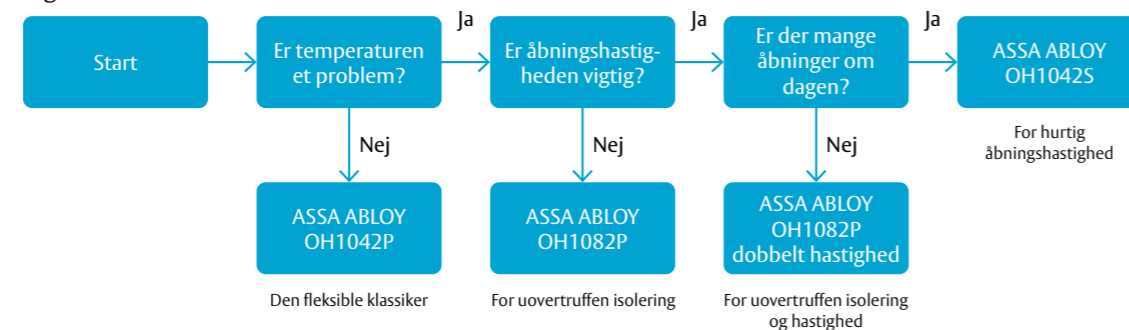

Vi designer, bygger, leverer, installerer hver eneste port, vi fremstiller

Find dit bedste match

Vores værktøj til valg af port hjælper dig med at identificere, hvad der er den rigtige port til din virksomhed og din bygning. Du skal blot følge trinene herunder for at finde ud af, hvad der passer bedst til dig.

ASSA ABLOY OH1042P er med de mange konfigurationsmuligheder ideel til pakhuse, bilforhandlere og værksteder. Ønkes et naturligt lys, er ASSA ABLOY OH1042F et godt valg