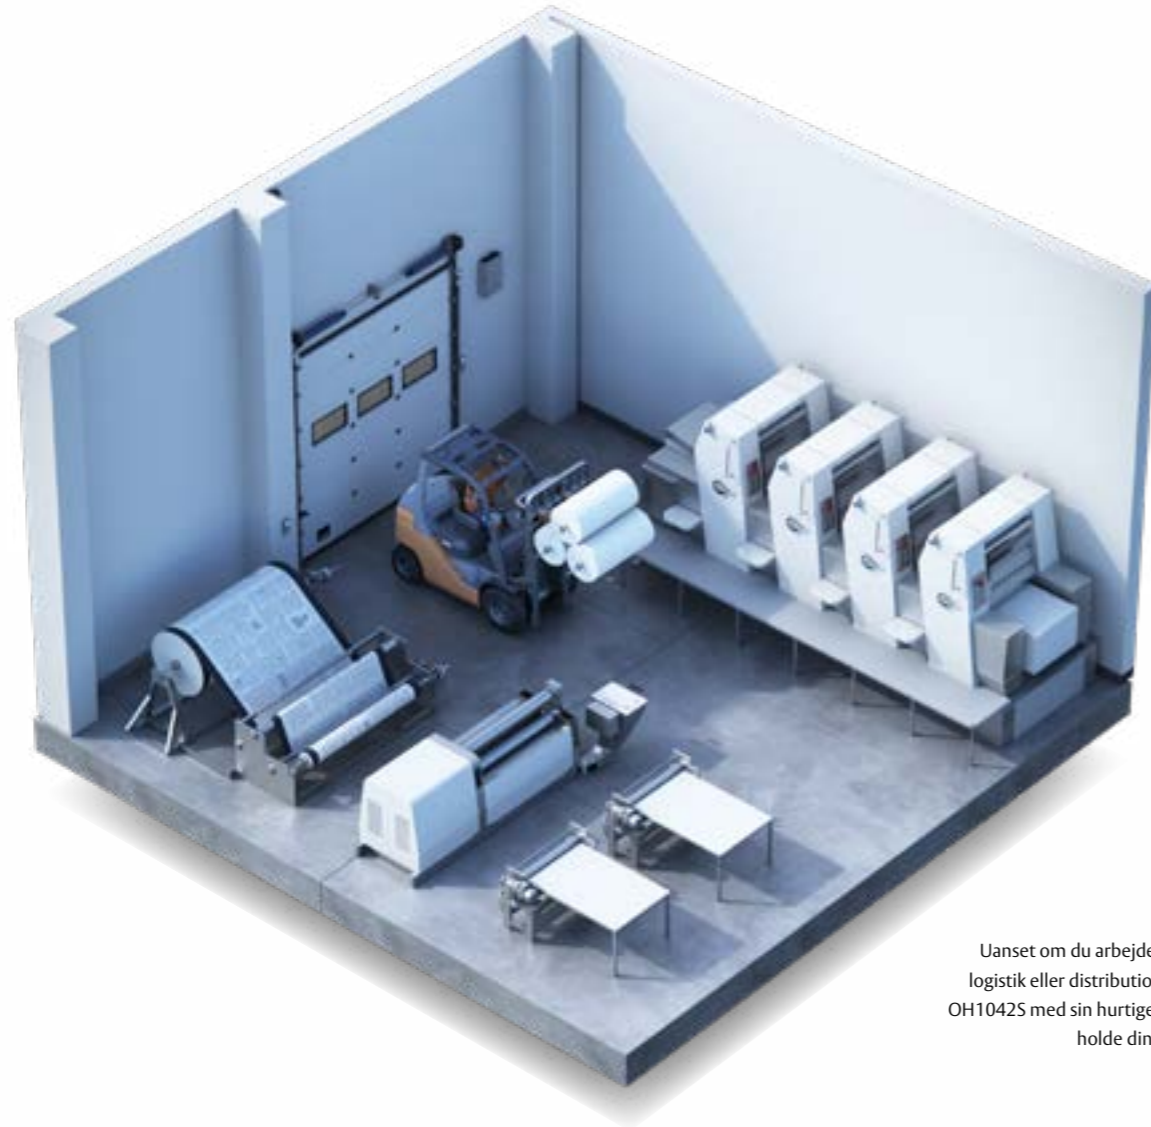

Uanset om du arbejder med fremstilling, logistik eller distribution, kan ASSA ABLOY OH1042S med sin hurtige åbning og lukning holde din virksomhed i gang