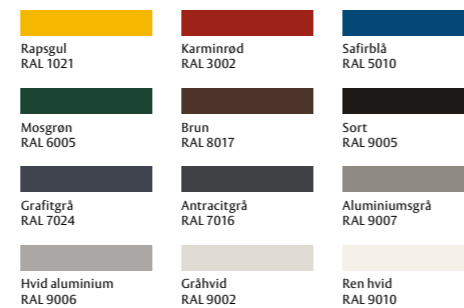

\* Et komplet udvalg af ekstra farver fås på forespørgsel

**SL - Standardløft**  
Bygningstype:  
De fleste standard-  
industribygninger.

**SLL - Standard lavt løft**  
Bygningstype:  
Lavloftede bygninger