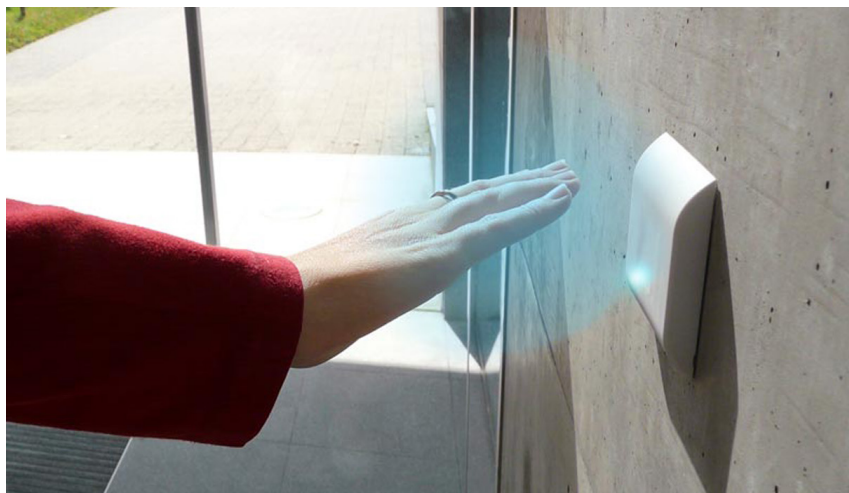

Berøringsfri og hygiejnisk

ASSA ABLOY berøringsfri kontakt

ASSA ABLOY
Entrance Systems

Experience a safer
and more open world

Vink farvel til bakterier

I områder med høj persontrafik berøres dørhåndtagene kontant. For at reducere risikoen for forurening og spredning af bakterier blandt ansatte, kunder, patienter og besøgende, skal du undgå berøring. ASSA ABLOY berøringsfri kontakt aktiverer den automatiske dør uden berøring og er det perfekte alternativ for hygienekontrol, uanset hvilken virksomhed du driver.

Sundhedssektor

På operationsstuer og i venteværelser bliver sundhedspersonalet stadig udsat for bakterier. At holde patienter, besøgende og sundhedspersonale friske er af største betydning. ASSA ABLOY berøringsfri kontakt giver tryk og enkel adgang når pleje er mest kritisk.

Offentlig sektor

Ved skoler og kollektive knudepunkter er der et konstant flow af personer som kommer ind og ud, og som gør hygienekontrol afgørende. Med ASSA ABLOY berøringsfri kontakt reduceres risikoen for at bakterier spredes sig betydeligt, da dørene aktiveres uden berøring.

Renrum

I renrum er der strenge standarder som skal overholdes. Ved at installere berøringsfrie kontakter reducerer du et kontaktpunkt som kan forårsage krydsforurening. ASSA ABLOY giver enkel adgang til disse kritiske områder, uden fare for bakteriespredning.