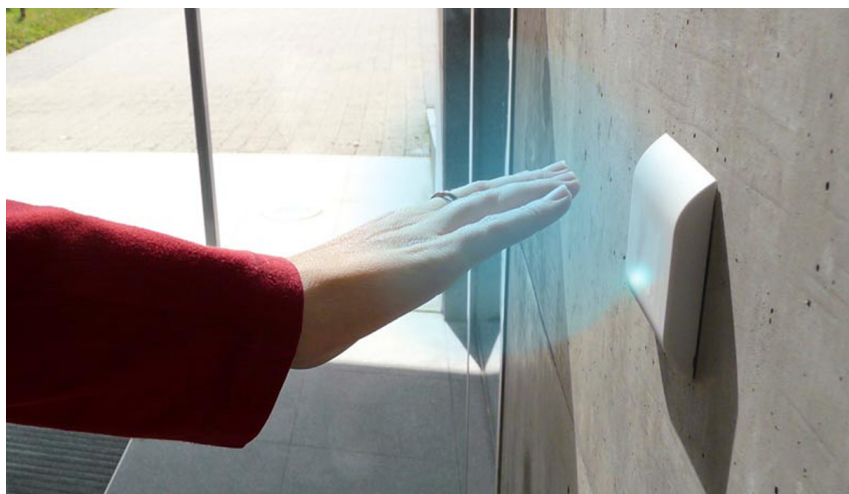

Berøringsfri og hygiejnisk

ASSA ABLOY berøringsfri kontakt

ASSA ABLOY
Entrance Systems

Experience a safer
and more open world

Vink farvel til bakterier

I områder med høj persontrafik berøres dørhåndtagene konstant. For at reducere risikoen for forurening og spredning af bakterier blandt ansatte, kunder, patienter og besøgende, skal du undgå berøring. ASSA ABLOY berøringsfri kontakt aktiverer den automatiske dør uden berøring og er det perfekte alternativ for hygiejnekontrol, uanset hvilken virksomhed du driver.

Sundhedssektor

På operationsstuer og i venteværelser bliver sundhedspersonalet stadig udsat for bakterier. At holde patienter, besøgende og sundhedspersonale raske er af største betydning. ASSA ABLOY berøringsfri kontakt giver tryk og enkel adgang når pleje er mest kritisk.

Offentlig sektor

Ved skoler og kollektive knudepunkter er der et konstant flow af personer som kommer ind og ud, og som gør hygiejnekontrol afgørende. Med ASSA ABLOY berøringsfri kontakt reduceres risikoen for at bakterier spred sig betydelig, da dørene aktiveres uden berøring.

Renrum

I renrum er der strenge standarder som skal overholdes. Ved at installere berøringsfrie kontakter reducerer du et kontaktpunkt som kan forårsage krydsforurening. ASSA ABLOY giver enkel adgang til disse kritiske områder, uden fare for bakteriespredning.