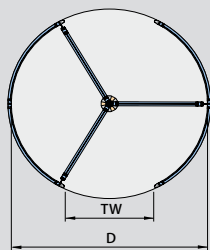

ASSA ABLOY RD300-3

D	DT	TW
1800	1852	853
2100	2152	1003
2400	2452	1153
2700	2752	1303
3000	3052	1453