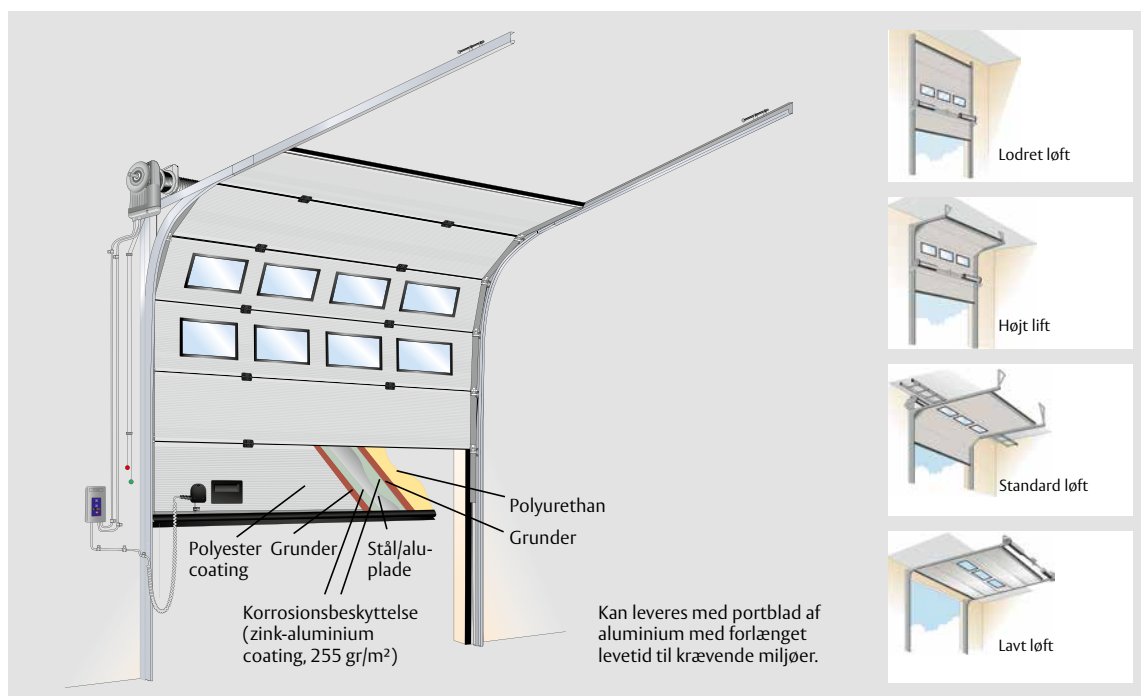

Hver enkelt del af Crawford OH1042P sektionsopdelt ledhejseport er bygget efter de højeste standarder. Kombinationen af forstærkede paneler, der holder til vindbelastning, og en klasse 3-certificering for vandtæthed, vindmodstand og luftgennemtrængelighed giver dig en port, der ser bedre ud og klarer sig længere. Små innovationer, der gør en stor forskel for de bygninger, de beskytter.

Gangdørens bredde er 900 mm, hvilket indfrier de nutidige markedsbehov. Gangdøren har et lavt dørtrin og er designet med en robust og bred aluminiumsprofil kun 30 mm høj. Profilen giver uhindret passage og er forsynet med ribber, som reducerer risikoen for at glide.

Standardfarver

Crawford OH1042P sektionsopdelt ledhejseport i stål fås lakeret udvendig i 9 præcoated farver. Farven på indersiden er RAL 9002, gråhvid. Crawford OH1042P sektionsopdelt ledhejseport i aluminium fås lakeret udvendig i 3 præcoatede farver og aluminium på indersiden.

Panel valgmuligheder

Gangdør med lavt dørtrin
Den 900 mm brede gangdør har et lavt dørtrin og er designet med en robust og bred aluminiumsprofil kun 30 mm høj. Profilen giver uhindret passage og er forsynet med ribber, som reducerer risikoen for at glide.