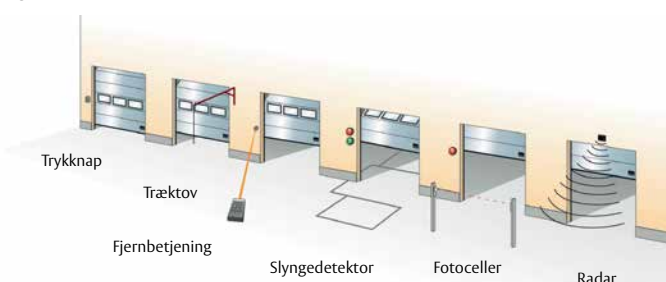

Valgmuligheder aktivering og automatisering

Kædetræk manuel drift
Der fås to forskellige slags kædetræk, afhængigt af portens vægt.

Alle manuelle Crawford-porte kan opgraderes med maskinerier og automatisering.

Indendørs

Udendørs

Komplet lås med håndtag og cylinder til begge sider eller kun den ene side. Alle porte, der er forsynet med en elektrisk lås, kan låses/låses op ved hjælp af en afbryder eller via en PC. Låseindstilling kan overvåges.