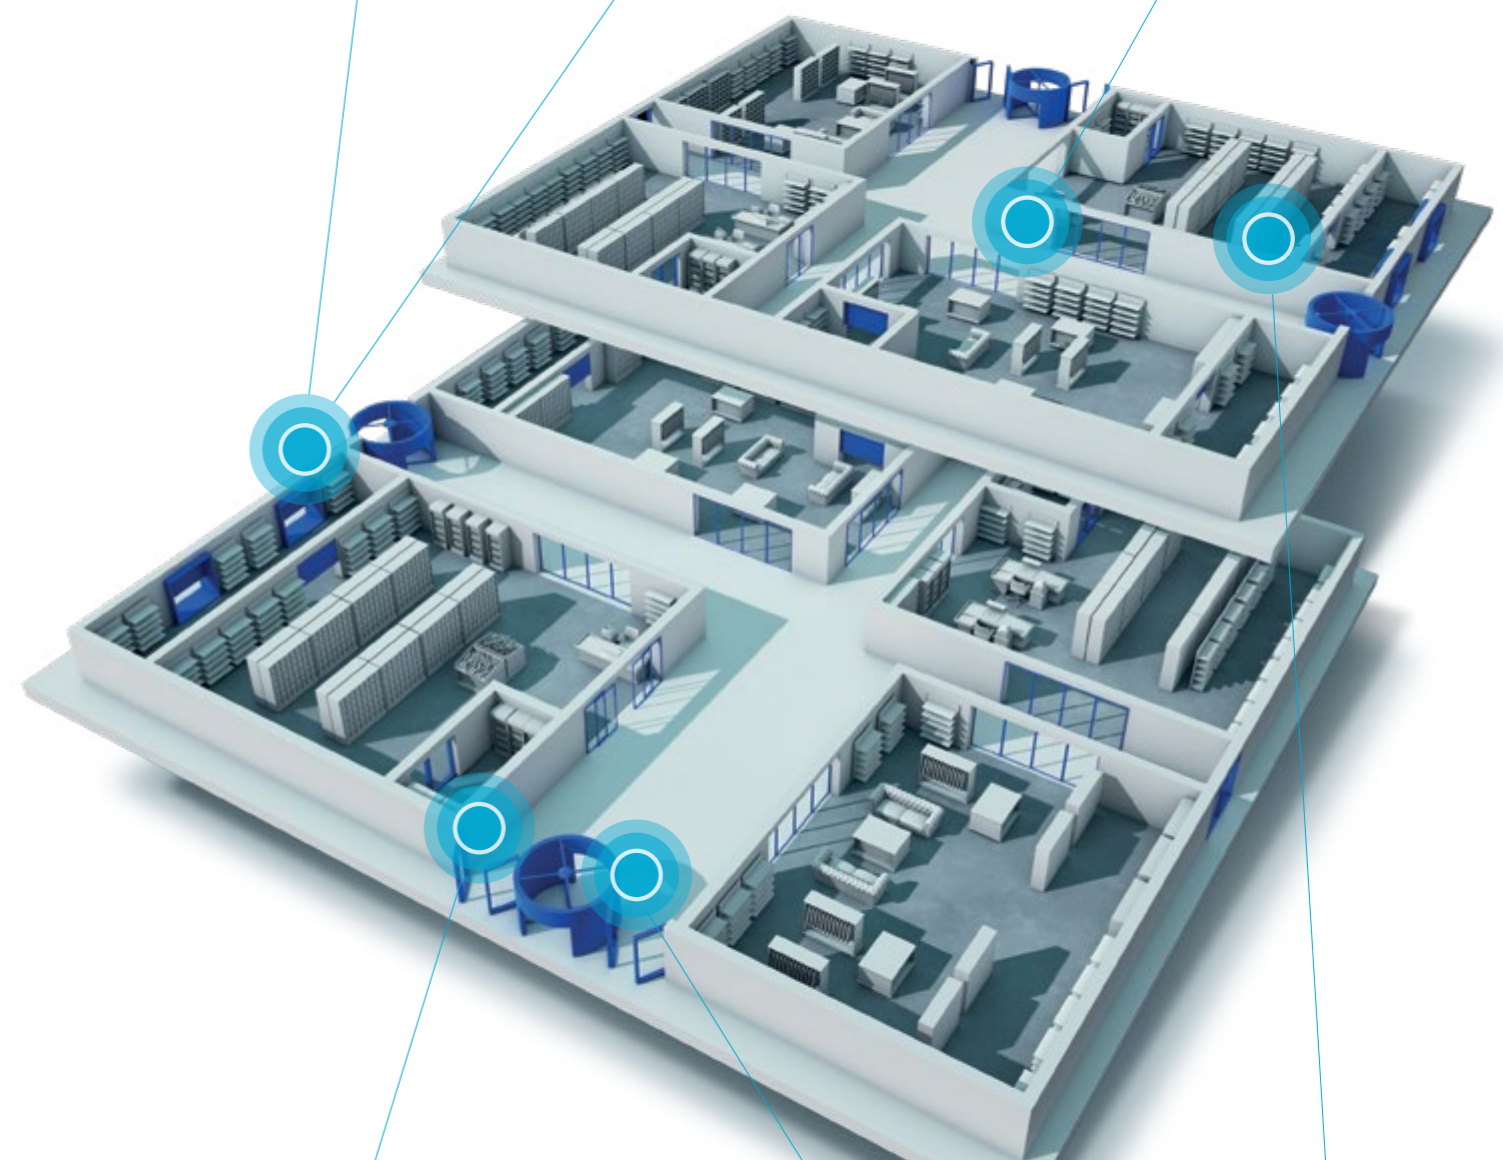

Bagindgangen til lageret skal være med begrænset adgang, for at beskytte din forretning - svingdøre med adgangskontrol, sørger for, at kun autoriseret personale kan komme ind

Pladsbesparende i flot design

Æstetikken i indkøbscentre forbedres ved hjælp af automatiske indgange, der lukker lys ind og kører lydløst. Fordi dørene er indenfor, kan du vælge tynde rammer, eller døre med flotte glaspartier.

Nem adgang for alle

Sørg for, at store strømme af kunder kan komme og gå hele dagen, og giv samtidig nem adgang til personer med begrænset mobilitet, med karruseldøre og automatiske svingdøre

Kontroller indeklimaet

Hold en behagelig temperatur for de hundredvis af mennesker i dit indkøbscenter med automatiske karruseldøre, der 'altid er lukkede' eller svingdøre forbedret med luftgardiner, og TightSeal-børster for at reducere temperaturudveksling